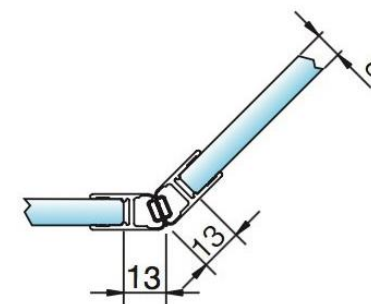

Specificaties:

- deur, 6mm blank gehard veiligheidsglas
- scharnier, met vaste 0 stand en zelfstuitend
- deurknop glans chroom of vingergat d=30mm (meerprijs)
- scharnier kan onder een hoek op de wand geplaatst worden
- magnetisch aansluitprofiel aan de knopzijde glazen deur en op bestaande glazen wand zorgt voor goede afdichting
- deur wordt eerst opgemeten

Douchedeurbeslag

Magnetisch aansluitprofiel op vaste wand en douchedeur

Opmerkingen:

- inschrijven tot 10 januari 2017
- inschrijven kan door een mail te sturen naar info@dullcon.nl onder vermelding van: Naam, Huisnummer, E-mail en Telefoonnummer

Prijzen:

- tot 10-01-2017 € 539,60
 - na 10-01-2017 € 619,60
 - meerprijs vingergat t.o.v. knop € 49,-
- (prijzen inclusief BTW en meten, leveren en monteren)*

610008	DullCon bv Meesters in glas			
	<u>DE BOEL : OPZET DOUCHEDEUR</u>			
November 2016	FORMAAT A4	ODBV DC:	Project:	REV
Richard Dullaart	SCHAAL 1:15	liggend	BLAD 1 VAN 1	